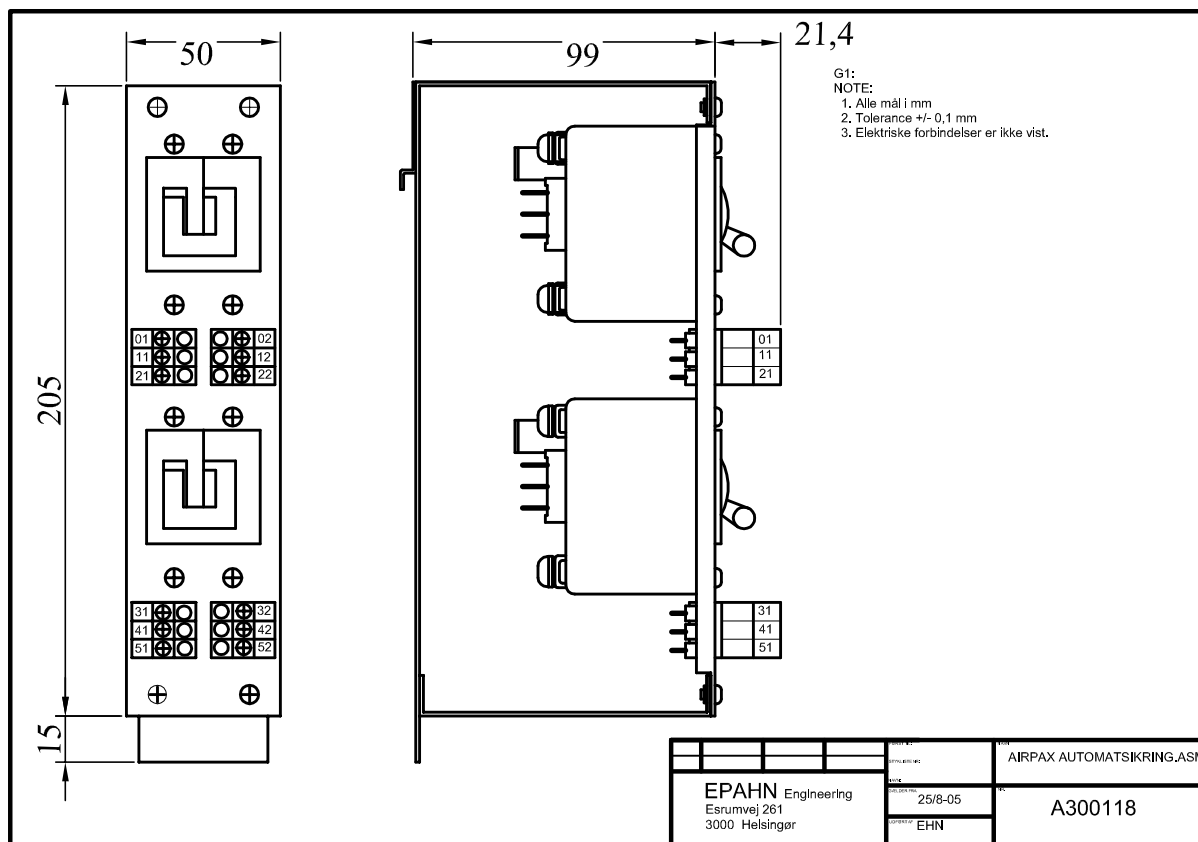

AIRPAX Fjernbetjent automatsikring

Ophænget er beregnet til 2 automatsikringer og der er mulighed for elektrisk genindkobling.

G1: Sikringerne er af typen AIRPAX. IE1L-1REC4-33701-2-R1-V
 Mærkestrøm 15A/DC
 Karakteristik 53 (Til DC-motorer)
 Betjeningspænding $20 < U[V] < 80$
 Betjeningsstrøm $I[A] > 1$